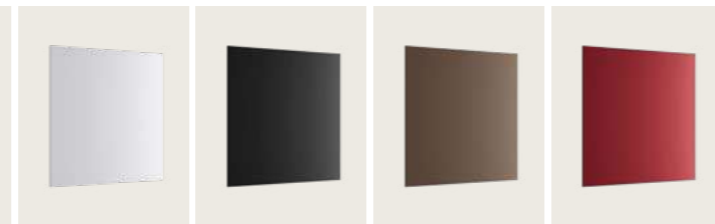

Puzzle Mega square large ↘ Wall lamp