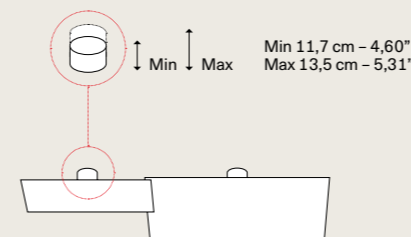

Puzzle Mega extension

Description
Descrizione

Extension optional ► to be used to widen the light beam in case of ceiling installation

Estensione opzionale ► da utilizzare per ampliare il fascio luminoso in caso di installazione a soffitto

Metal structure
Montatura in metallo

● Matte White - 9016
Bianco Opaco - 9016

Code
Codice

16799 A200

Net weight 0,86 kg / Peso netto 1,86 lbs | Boxes Colli 1

IP20

Puzzle Mega standard version
Puzzle Mega versione standard