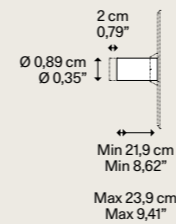

Puzzle Mega extension